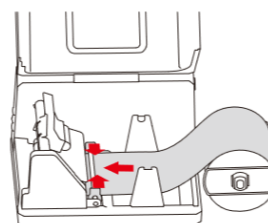

Стержень для рулона этикеток

Схема устройства принтера

1. Рычаг освобождения узла печати
2. Печатающий модуль
3. Направляющая штанга для этикет-ленты
4. Фиксаторы этикет-ленты
5. Отделение для этикет-ленты
6. Отрезчик (поставляется отдельно)

Установка этикет-ленты

1. Поднимите рычаг освобождения узла печати.

2. Протяните этикет-ленту вдоль нижней части принтера, убедитесь, что лента лежит ровно. Сдвиньте фиксаторы для ленты.

3. Закрепите этикет-ленту на смотчике. Опустите рычаг освобождения узла печати до характерного щелчка.