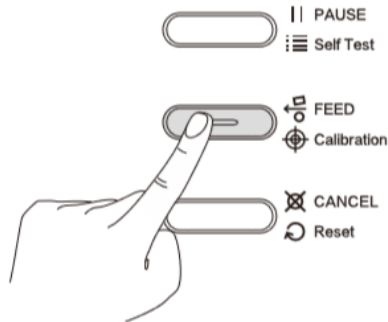

Стержень для рулона этикеток

Схема устройства принтера

1. Рычаг освобождения узла печати
2. Печатающий модуль
3. Направляющая штанга для этикет-ленты
4. Фиксаторы этикет-ленты
5. Отделение для этикет-ленты
6. Отрезчик (поставляется отдельно)

Установка этикет-ленты

1. Поднимите рычаг освобождения узла печати.

2. Протяните этикет-ленту вдоль нижней части принтера, убедитесь, что лента лежит ровно. Сдвиньте фиксаторы для ленты.

3. Закрепите этикет-ленту на смотчике. Опустите рычаг освобождения узла печати до характерного щелчка.

Подключение принтера к компьютеру

Калибровка

Включите принтер. На 1-2 секунды зажмите кнопку “Feed”. Принтер измерит и прогонит несколько пустых этикеток. Калибровка завершена. Теперь принтер готов к печати.