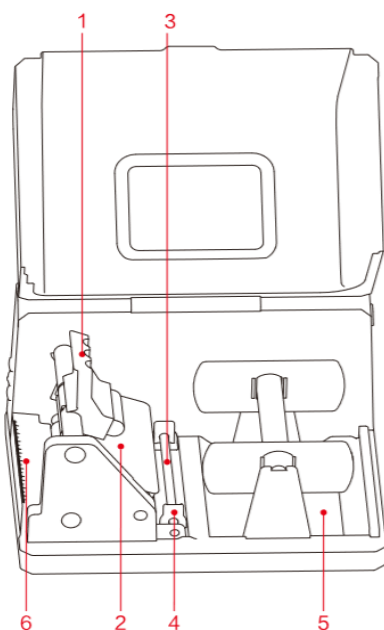

Настольный принтер Postek iQ200. Начало работы

Комплектация:

Принтер

Адаптер питания

Адаптер для рулона этикеток - 2шт

Слотчик

USB Интерфейсный кабель

Ограничители для рулона этикеток - 2 шт

Стержень для рулона этикеток

Схема устройства принтера

1. Рычаг освобождения узла печати
2. Печатающий модуль
3. Направляющая штанга для этикет-ленты
4. Фиксаторы этикет-ленты
5. Отделение для этикет-ленты
6. Отрезчик (поставляется отдельно)

Установка этикет-ленты

1. Поднимите рычаг освобождения узла печати.

2. Протяните этикет-ленту вдоль нижней части принтера, убедитесь, что лента лежит ровно. Сдвиньте фиксаторы для ленты.

3. Закрепите этикет-ленту на смотчике. Опустите рычаг освобождения узла печати до характерного щелчка.