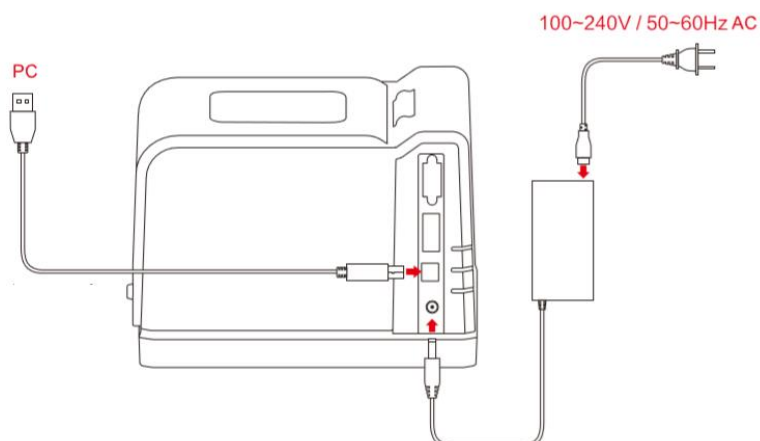

Подключение принтера к компьютеру